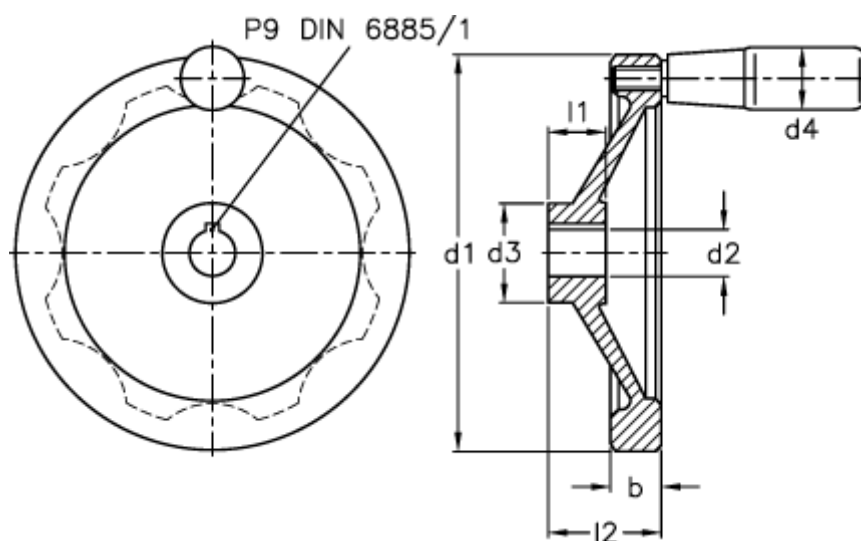

Varenummer: 20274314  
Beskrivelse: E+G Håndhjul  
GN321-160-K14-R

## Mål

b	= 18.0
d1	= 160
d2 H7	= 14
d3	= 36
d4	= 24
l1	= 20
l2 ca.	= 39